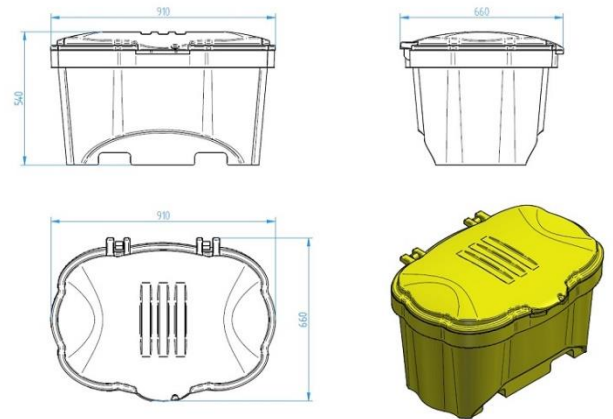

PPM 70

ємність [L]70
вага 6 кг
висота [mm]538
ширина [mm] 673
глибина [mm] 519
замок опціональний
колір жовтий,
під замовлення :
зелений, синій
36шт/1піддон

**PPM 150**

ємність [L]150
вага 11 кг
висота [mm]690
ширина [mm] 865
глибина [mm] 669
замок опціональний
колір жовтий,
під замовлення :
зелений, синій
20шт/1піддон

PPMM 70

ємність [L]70
вага 8,9 кг
висота [mm] 410
ширина [mm] 760
глибина [mm] 550
колір жовтий,
під замовлення :
зелений, синій
16шт/піддон

**PPMM 150**

ємність [L]150
вага 12,2 кг
висота [mm] 540
ширина [mm] 910
глибина [mm] 660
колір жовтий,
під замовлення :
зелений, синій
12шт/піддон

**PPMM 250**

ємність [L]250
вага 17,2 кг
висота [mm] 660
ширина [mm] 1100
глибина [mm] 820
колір жовтий,
під замовлення :
зелений, синій
6 шт/піддон

**PPMM 400**

ємність [L]400
вага 25 кг
висота [mm] 792
ширина [mm] 1260
глибина [mm] 950
колір жовтий,
під замовлення :
зелений, синій
5 шт/піддон

KS 50

ємність [L] 50
вага 6 кг
висота [mm] 500
ширина [mm] 570
глибина [mm] 590
колір жовтий,
під замовлення :
зелений, синій,
червоний
10 шт/піддон

KS 100

ємність [L] 100
вага 10 кг
висота [mm] 600
ширина [mm] 690
глибина [mm] 720
колір жовтий,
під замовлення :
зелений, синій,
червоний
10 шт/піддон