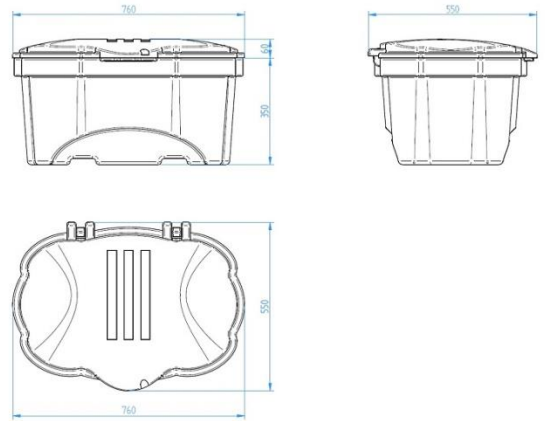

PPM 70

ємність [L]70
вага 6 кг
висота [mm]538
ширина [mm] 673
глибина [mm] 519
замок опціональний
колір жовтий,
під замовлення :
зелений, синій
36шт/1піддон

**PPM 150**

ємність [L]150
вага 11 кг
висота [mm]690
ширина [mm] 865
глибина [mm] 669
замок опціональний
колір жовтий,
під замовлення :
зелений, синій
20шт/1піддон

PPMM 70

ємність [L]70
вага 8,9 кг
висота [mm] 410
ширина [mm] 760
глибина [mm] 550
колір жовтий,
під замовлення :
зелений, синій
16шт/піддон

**PPMM 150**

ємність [L]150
вага 12,2 кг
висота [mm] 540
ширина [mm] 910
глибина [mm] 660
колір жовтий,
під замовлення :
зелений, синій
12шт/піддон

**PPMM 250**

ємність [L]250
вага 17,2 кг
висота [mm] 660
ширина [mm] 1100
глибина [mm] 820
колір жовтий,
під замовлення :
зелений, синій
6 шт/піддон

**PPMM 400**

ємність [L]400
вага 25 кг
висота [mm] 792
ширина [mm] 1260
глибина [mm] 950
колір жовтий,
під замовлення :
зелений, синій
5 шт/піддон

KS 50

ємність [L] 50
вага 6 кг
висота [mm] 500
ширина [mm] 570
глибина [mm] 590
колір жовтий,
під замовлення :
зелений, синій,
червоний
10 шт/піддон

KS 100

ємність [L] 100
вага 10 кг
висота [mm] 600
ширина [mm] 690
глибина [mm] 720
колір жовтий,
під замовлення :
зелений, синій,
червоний
10 шт/піддон