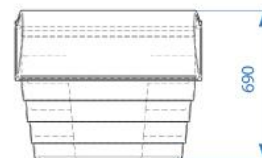

PPM 70

ємність [L]70
вага 6 кг
висота [mm]538
ширина [mm] 673
глибина [mm] 519
замок опціональний
колір жовтий,
під замовлення :
зелений, синій
36шт/1піддон

PPM 150

ємність [L]150
вага 11 кг
висота [mm]690
ширина [mm] 865
глибина [mm] 669
замок опціональний
колір жовтий,
під замовлення :
зелений, синій
20шт/1піддон

PPM 250

ємність [L]250
вага 18 кг
висота [mm] 795
ширина [mm] 976
глибина [mm] 756
замок опціональний
колір жовтий,
під замовлення :
зелений, синій
17 шт/1піддон

Ящик для піску стійкий до пошкоджень та впливу сонячних променів. Зручний для зберігання, пристосований для транспортування за допомогою навантажувача. Спеціальна конструкція петель дозволяє піднімати кришку вертикально. Можливо оснащений естетичним системним замком. Ящики для піску і солі, що пропонуються нашою компанією, ефективно допомагають у боротьбі зі зледенінням на дорогах і тротуарах. Ящики виготовлені з високоякісного поліетилену, завдяки чому стійкі до шкідливого впливу атмосферних умов – не змінюють колір під впливом сонячних променів, не піддаються корозії та розтріскуванню. У них можна зберігати інші засоби для посипання вулиць та тротуарів. Завдяки своїй довговічності можуть служити багато років. Форма ящика дозволяє поміщати його будь-де.