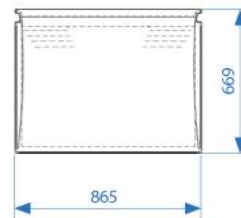

PPM 70

ємність [L]70
вага 6 кг
висота [mm]538
ширина [mm] 673
глибина [mm] 519
замок опціональний
колір жовтий,
під замовлення :
зелений, синій
36шт/1піддон

PPM 150

ємність [L]150
вага 11 кг
висота [mm]690
ширина [mm] 865
глибина [mm] 669
замок опціональний
колір жовтий,
під замовлення :
зелений, синій
20шт/1піддон

PPM 250

ємність [L]250
вага 18 кг
висота [mm] 795
ширина [mm] 976
глибина [mm] 756
замок опціональний
колір жовтий,
під замовлення :
зелений, синій
17 шт/1піддон

Ящик для піску стійкий до пошкоджень та впливу сонячних променів. Зручний для зберігання, пристосований для транспортування за допомогою навантажувача. Спеціальна конструкція петель дозволяє піднімати кришку вертикально. Можливо оснащений естетичним системним замком. Ящики для піску і солі, що пропонуються нашою компанією, ефективно допомагають у боротьбі зі зледенінням на дорогах і тротуарах. Ящики виготовлені з високоякісного поліетилену, завдяки чому стійкі до шкідливого впливу атмосферних умов – не змінюють колір під впливом сонячних променів, не піддаються корозії та розтріскуванню. У них можна зберігати інші засоби для посипання вулиць та тротуарів. Завдяки своїй довговічності можуть служити багато років. Форма ящика дозволяє поміщати його будь-де.