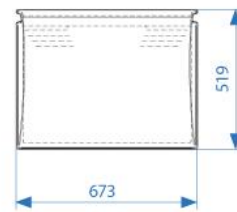

PPM 70

ємність [L]70
вага 6 кг
висота [mm]538
ширина [mm] 673
глибина [mm] 519
замок опціональний
колір жовтий,
під замовлення :
зелений, синій
36шт/1піддон

**PPM 150**

ємність [L]150
вага 11 кг
висота [mm]690
ширина [mm] 865
глибина [mm] 669
замок опціональний
колір жовтий,
під замовлення :
зелений, синій
20шт/1піддон

PPMM 70

ємність [L]70
вага 8,9 кг
висота [mm] 410
ширина [mm] 760
глибина [mm] 550
колір жовтий,
під замовлення :
зелений, синій
16шт/піддон

**PPMM 150**

ємність [L]150
вага 12,2 кг
висота [mm] 540
ширина [mm] 910
глибина [mm] 660
колір жовтий,
під замовлення :
зелений, синій
12шт/піддон

**PPMM 250**

ємність [L]250
вага 17,2 кг
висота [mm] 660
ширина [mm] 1100
глибина [mm] 820
колір жовтий,
під замовлення :
зелений, синій
6 шт/піддон

**PPMM 400**

ємність [L]400
вага 25 кг
висота [mm] 792
ширина [mm] 1260
глибина [mm] 950
колір жовтий,
під замовлення :
зелений, синій
5 шт/піддон

KS 50

ємність [L] 50
вага 6 кг
висота [mm] 500
ширина [mm] 570
глибина [mm] 590
колір жовтий,
під замовлення :
зелений, синій,
червоний
10 шт/піддон

KS 100

ємність [L] 100
вага 10 кг
висота [mm] 600
ширина [mm] 690
глибина [mm] 720
колір жовтий,
під замовлення :
зелений, синій,
червоний
10 шт/піддон