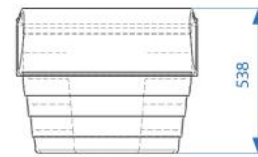

PPM 70

ємність [L]70
вага 6 кг
висота [mm]538
ширина [mm] 673
глибина [mm] 519
замок опціональний
колір жовтий,
під замовлення :
зелений, синій
36шт/1піддон

**PPM 150**

ємність [L]150
вага 11 кг
висота [mm]690
ширина [mm] 865
глибина [mm] 669
замок опціональний
колір жовтий,
під замовлення :
зелений, синій
20шт/1піддон

PPMM 70

ємність [L]70
вага 8,9 кг
висота [mm] 410
ширина [mm] 760
глибина [mm] 550
колір жовтий,
під замовлення :
зелений, синій
16шт/піддон

**PPMM 150**

ємність [L]150
вага 12,2 кг
висота [mm] 540
ширина [mm] 910
глибина [mm] 660
колір жовтий,
під замовлення :
зелений, синій
12шт/піддон

**PPMM 250**

ємність [L]250
вага 17,2 кг
висота [mm] 660
ширина [mm] 1100
глибина [mm] 820
колір жовтий,
під замовлення :
зелений, синій
6 шт/піддон

**PPMM 400**

ємність [L]400
вага 25 кг
висота [mm] 792
ширина [mm] 1260
глибина [mm] 950
колір жовтий,
під замовлення :
зелений, синій
5 шт/піддон

KS 50

ємність [L] 50
вага 6 кг
висота [mm] 500
ширина [mm] 570
глибина [mm] 590
колір жовтий,
під замовлення :
зелений, синій,
червоний
10 шт/піддон

KS 100

ємність [L] 100
вага 10 кг
висота [mm] 600
ширина [mm] 690
глибина [mm] 720
колір жовтий,
під замовлення :
зелений, синій,
червоний
10 шт/піддон