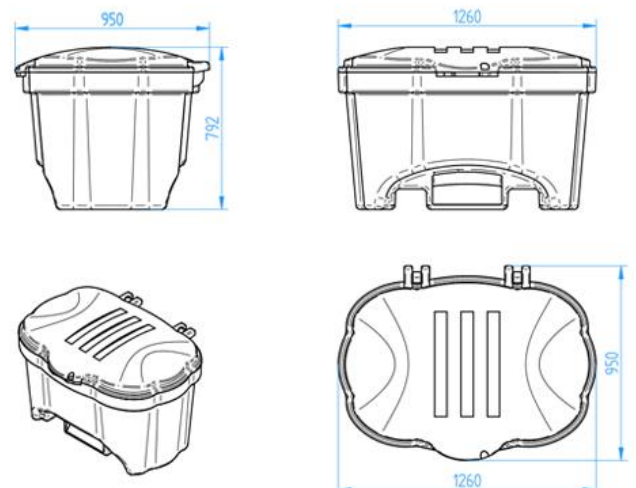

PPMM 70

ємність [L]70
вага 8,9 кг
висота [mm] 410
ширина [mm] 760
глибина [mm] 550
колір жовтий,
під замовлення :
зелений, синій
16шт/піддон

**PPMM 150**

ємність [L]150
вага 12,2 кг
висота [mm] 540
ширина [mm] 910
глибина [mm] 660
колір жовтий,
під замовлення :
зелений, синій
12шт/піддон

**PPMM 250**

ємність [L]250
вага 17,2 кг
висота [mm] 660
ширина [mm] 1100
глибина [mm] 820
колір жовтий,
під замовлення :
зелений, синій
6 шт/піддон

**PPMM 400**

ємність [L]400
вага 25 кг
висота [mm] 792
ширина [mm] 1260
глибина [mm] 950
колір жовтий,
під замовлення :
зелений, синій
5 шт/піддон

KS 50

ємність [L] 50
вага 6 кг
висота [mm] 500
ширина [mm] 570
глибина [mm] 590
колір жовтий,
під замовлення :
зелений, синій,
червоний
10 шт/піддон

KS 100

ємність [L] 100
вага 10 кг
висота [mm] 600
ширина [mm] 690
глибина [mm] 720
колір жовтий,
під замовлення :
зелений, синій,
червоний
10 шт/піддон

KS 150

ємність [L] 150
вага 15 кг
висота [mm] 810
ширина [mm] 750
глибина [mm] 860
колір жовтий,
під замовлення :
зелений, синій,
червоний
6 шт/піддон

KS 300

ємність [L] 300
вага ___ кг
висота [mm] 1010
ширина [mm] 950
глибина [mm] 1090
колір жовтий,
під замовлення :
зелений, синій,
червоний
5 шт/піддон