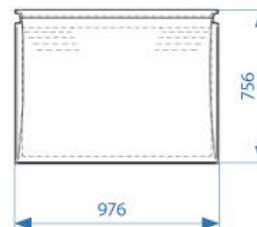

Ящик для піску стійкий до пошкоджень та впливу сонячних променів. Зручний для зберігання, пристосований для транспортування за допомогою навантажувача. Спеціальна конструкція петель дозволяє піднімати кришку вертикально. Можливо оснащений естетичним системним замком. Ящики для піску і солі, що пропонуються нашою компанією, ефективно допомагають у боротьбі зі зледенінням на дорогах і тротуарах. Ящики виготовлені з високоякісного поліетилену, завдяки чому стійкі до шкідливого впливу атмосферних умов – не змінюють колір під впливом сонячних променів, не піддаються корозії та розтріскуванню. У них можна зберігати інші засоби для посипання вулиць та тротуарів. Завдяки своїй довговічності можуть служити багато років. Форма ящика дозволяє поміщати його будь-де.