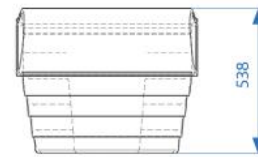

PPM 70

ємність [L]70
вага 6 кг
висота [mm]538
ширина [mm] 673
глибина [mm] 519
замок опціональний
колір жовтий,
під замовлення :
зелений, синій
36шт/1піддон

**PPM 150**

ємність [L]150
вага 11 кг
висота [mm]690
ширина [mm] 865
глибина [mm] 519
замок опціональний
колір жовтий,
під замовлення :
зелений, синій
20шт/1піддон

PPMM 70

ємність [L]70
вага 8,9 кг
висота [mm] 410
ширина [mm] 760
глибина [mm] 550
колір жовтий,
під замовлення :
зелений, синій
16шт/піддон

**PPMM 150**

ємність [L]150
вага 12,2 кг
висота [mm] 540
ширина [mm] 910
глибина [mm] 660
колір жовтий,
під замовлення :
зелений, синій
12шт/піддон

**PPMM 250**

ємність [L]250
вага 17,2 кг
висота [mm] 660
ширина [mm] 1100
глибина [mm] 820
колір жовтий,
під замовлення :
зелений, синій
6 шт/піддон

**PPMM 400**

ємність [L]400
вага 25 кг
висота [mm] 792
ширина [mm] 1260
глибина [mm] 950
колір жовтий,
під замовлення :
зелений, синій
5 шт/піддон

KS 50

ємність [L] 50
вага 6 кг
висота [mm] 500
ширина [mm] 570
глибина [mm] 590
колір жовтий,
під замовлення :
зелений, синій,
червоний
10 шт/піддон

KS 100

ємність [L] 100
вага 10 кг
висота [mm] 600
ширина [mm] 690
глибина [mm] 720
колір жовтий,
під замовлення :
зелений, синій,
червоний
10 шт/піддон