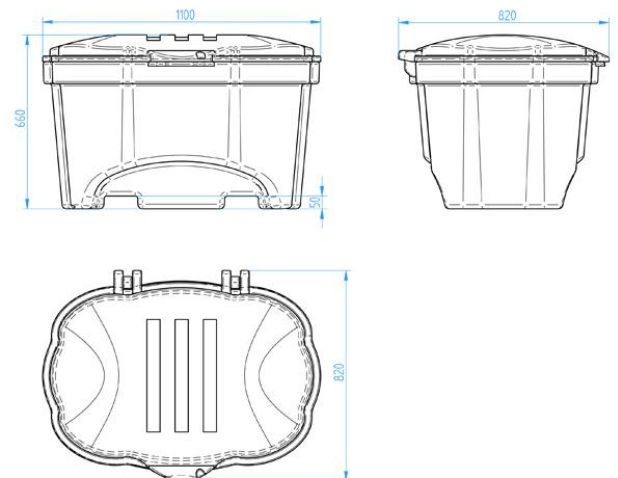

PPMM 70

ємність [L]70
вага 8,9 кг
висота [mm] 410
ширина [mm] 760
глибина [mm] 550
колір жовтий,
під замовлення :
зелений, синій
16шт/піддон

**PPMM 150**

ємність [L]150
вага 12,2 кг
висота [mm] 540
ширина [mm] 910
глибина [mm] 660
колір жовтий,
під замовлення :
зелений, синій
12шт/піддон

**PPMM 250**

ємність [L]250
вага 17,2 кг
висота [mm] 660
ширина [mm] 1100
глибина [mm] 820
колір жовтий,
під замовлення :
зелений, синій
6 шт/піддон

**PPMM 400**

ємність [L]400
вага 25 кг
висота [mm] 792
ширина [mm] 1260
глибина [mm] 950
колір жовтий,
під замовлення :
зелений, синій
5 шт/піддон

KS 50

ємність [L] 50
вага 6 кг
висота [mm] 500
ширина [mm] 570
глибина [mm] 590
колір жовтий,
під замовлення :
зелений, синій,
червоний
10 шт/піддон

KS 100

ємність [L] 100
вага 10 кг
висота [mm] 600
ширина [mm] 690
глибина [mm] 720
колір жовтий,
під замовлення :
зелений, синій,
червоний
10 шт/піддон

KS 150

ємність [L] 150
вага 15 кг
висота [mm] 810
ширина [mm] 750
глибина [mm] 860
колір жовтий,
під замовлення :
зелений, синій,
червоний
6 шт/піддон

KS 300

ємність [L] 300
вага ___ кг
висота [mm] 1010
ширина [mm] 950
глибина [mm] 1090
колір жовтий,
під замовлення :
зелений, синій,
червоний
5 шт/піддон