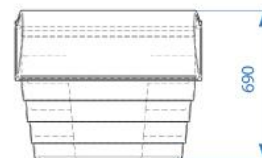

PPM 70

ємність [L]70
вага 6 кг
висота [mm]538
ширина [mm] 673
глибина [mm] 519
замок опціональний
колір жовтий,
під замовлення :
зелений, синій
36шт/1піддон

PPM 150

ємність [L]150
вага 11 кг
висота [mm]690
ширина [mm] 865
глибина [mm] 519
замок опціональний
колір жовтий,
під замовлення :
зелений, синій
20шт/1піддон

PPM 250

ємність [L]250
вага 18 кг
висота [mm] 795
ширина [mm] 976
глибина [mm] 756
замок опціональний
колір жовтий,
під замовлення :
зелений, синій
17 шт/1піддон

Ящик для піску стійкий до пошкоджень та впливу сонячних променів. Зручний для зберігання, пристосований для транспортування за допомогою навантажувача. Спеціальна конструкція петель дозволяє піднімати кришку вертикально. Можливо оснащений естетичним системним замком. Ящики для піску і солі, що пропонуються нашою компанією, ефективно допомагають у боротьбі зі зледенінням на дорогах і тротуарах. Ящики виготовлені з високоякісного поліетилену, завдяки чому стійкі до шкідливого впливу атмосферних умов – не змінюють колір під впливом сонячних променів, не піддаються корозії та розтріскуванню. У них можна зберігати інші засоби для посипання вулиць та тротуарів. Завдяки своїй довговічності можуть служити багато років. Форма ящика дозволяє поміщати його будь-де.