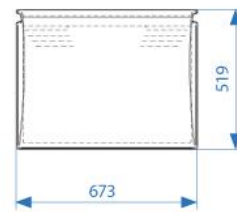

PPM 70

ємність [L]70
вага 6 кг
висота [mm]538
ширина [mm] 673
глибина [mm] 519
замок опціональний
колір жовтий,
під замовлення :
зелений, синій
36шт/1піддон

**PPM 150**

ємність [L]150
вага 11 кг
висота [mm]690
ширина [mm] 865
глибина [mm] 519
замок опціональний
колір жовтий,
під замовлення :
зелений, синій
20шт/1піддон

PPMM 70

ємність [L]70
вага 8,9 кг
висота [mm] 410
ширина [mm] 760
глибина [mm] 550
колір жовтий,
під замовлення :
зелений, синій
16шт/піддон

**PPMM 150**

ємність [L]150
вага 12,2 кг
висота [mm] 540
ширина [mm] 910
глибина [mm] 660
колір жовтий,
під замовлення :
зелений, синій
12шт/піддон

**PPMM 250**

ємність [L]250
вага 17,2 кг
висота [mm] 660
ширина [mm] 1100
глибина [mm] 820
колір жовтий,
під замовлення :
зелений, синій
6 шт/піддон

**PPMM 400**

ємність [L]400
вага 25 кг
висота [mm] 792
ширина [mm] 1260
глибина [mm] 950
колір жовтий,
під замовлення :
зелений, синій
5 шт/піддон

KS 50

ємність [L] 50
вага 6 кг
висота [mm] 500
ширина [mm] 570
глибина [mm] 590
колір жовтий,
під замовлення :
зелений, синій,
червоний
10 шт/піддон

KS 100

ємність [L] 100
вага 10 кг
висота [mm] 600
ширина [mm] 690
глибина [mm] 720
колір жовтий,
під замовлення :
зелений, синій,
червоний
10 шт/піддон