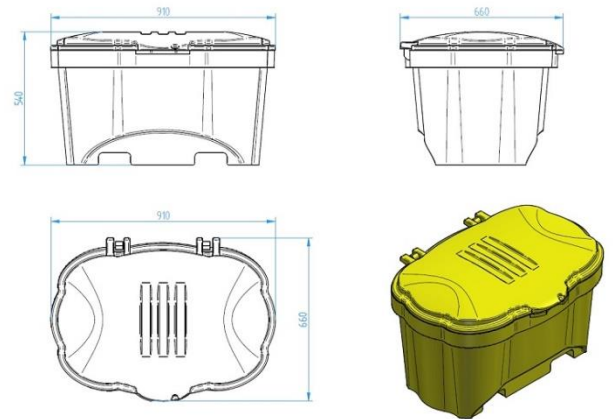

PPM 70

ємність [L]70
вага 6 кг
висота [mm]538
ширина [mm] 673
глибина [mm] 519
замок опціональний
колір жовтий,
під замовлення :
зелений, синій
36шт/1піддон

**PPM 150**

ємність [L]150
вага 11 кг
висота [mm]690
ширина [mm] 865
глибина [mm] 519
замок опціональний
колір жовтий,
під замовлення :
зелений, синій
20шт/1піддон

PPMM 70

ємність [L]70
вага 8,9 кг
висота [mm] 410
ширина [mm] 760
глибина [mm] 550
колір жовтий,
під замовлення :
зелений, синій
16шт/піддон

**PPMM 150**

ємність [L]150
вага 12,2 кг
висота [mm] 540
ширина [mm] 910
глибина [mm] 660
колір жовтий,
під замовлення :
зелений, синій
12шт/піддон

**PPMM 250**

ємність [L]250
вага 17,2 кг
висота [mm] 660
ширина [mm] 1100
глибина [mm] 820
колір жовтий,
під замовлення :
зелений, синій
6 шт/піддон

**PPMM 400**

ємність [L]400
вага 25 кг
висота [mm] 792
ширина [mm] 1260
глибина [mm] 950
колір жовтий,
під замовлення :
зелений, синій
5 шт/піддон

KS 50

ємність [L] 50
вага 6 кг
висота [mm] 500
ширина [mm] 570
глибина [mm] 590
колір жовтий,
під замовлення :
зелений, синій,
червоний
10 шт/піддон

KS 100

ємність [L] 100
вага 10 кг
висота [mm] 600
ширина [mm] 690
глибина [mm] 720
колір жовтий,
під замовлення :
зелений, синій,
червоний
10 шт/піддон