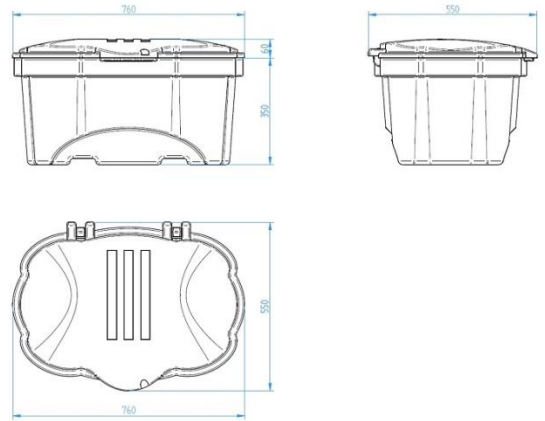

PPM 70

ємність [L]70
вага 6 кг
висота [mm]538
ширина [mm] 673
глибина [mm] 519
замок опціональний
колір жовтий,
під замовлення :
зелений, синій
36шт/1піддон

**PPM 150**

ємність [L]150
вага 11 кг
висота [mm]690
ширина [mm] 865
глибина [mm] 519
замок опціональний
колір жовтий,
під замовлення :
зелений, синій
20шт/1піддон

PPMM 70

ємність [L]70
вага 8,9 кг
висота [mm] 410
ширина [mm] 760
глибина [mm] 550
колір жовтий,
під замовлення :
зелений, синій
16шт/піддон

**PPMM 150**

ємність [L]150
вага 12,2 кг
висота [mm] 540
ширина [mm] 910
глибина [mm] 660
колір жовтий,
під замовлення :
зелений, синій
12шт/піддон

**PPMM 250**

ємність [L]250
вага 17,2 кг
висота [mm] 660
ширина [mm] 1100
глибина [mm] 820
колір жовтий,
під замовлення :
зелений, синій
6 шт/піддон

**PPMM 400**

ємність [L]400
вага 25 кг
висота [mm] 792
ширина [mm] 1260
глибина [mm] 950
колір жовтий,
під замовлення :
зелений, синій
5 шт/піддон

KS 50

ємність [L] 50
вага 6 кг
висота [mm] 500
ширина [mm] 570
глибина [mm] 590
колір жовтий,
під замовлення :
зелений, синій,
червоний
10 шт/піддон

KS 100

ємність [L] 100
вага 10 кг
висота [mm] 600
ширина [mm] 690
глибина [mm] 720
колір жовтий,
під замовлення :
зелений, синій,
червоний
10 шт/піддон