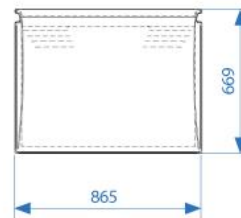

PPM 70

ємність [L]70
вага 6 кг
висота [mm]538
ширина [mm] 673
глибина [mm] 519
замок опціональний
колір жовтий,
під замовлення :
зелений, синій
36шт/1піддон

PPM 150

ємність [L]150
вага 11 кг
висота [mm]690
ширина [mm] 865
глибина [mm] 519
замок опціональний
колір жовтий,
під замовлення :
зелений, синій
20шт/1піддон

PPM 250

ємність [L]250
вага 18 кг
висота [mm] 795
ширина [mm] 976
глибина [mm] 756
замок опціональний
колір жовтий,
під замовлення :
зелений, синій
17 шт/1піддон

Ящик для піску стійкий до пошкоджень та впливу сонячних променів. Зручний для зберігання, пристосований для транспортування за допомогою навантажувача. Спеціальна конструкція петель дозволяє піднімати кришку вертикально. Можливо оснащений естетичним системним замком. Ящики для піску і солі, що пропонуються нашою компанією, ефективно допомагають у боротьбі зі зледенінням на дорогах і тротуарах. Ящики виготовлені з високоякісного поліетилену, завдяки чому стійкі до шкідливого впливу атмосферних умов – не змінюють колір під впливом сонячних променів, не піддаються корозії та розтріскуванню. У них можна зберігати інші засоби для посипання вулиць та тротуарів. Завдяки своїй довговічності можуть служити багато років. Форма ящика дозволяє поміщати його будь-де.