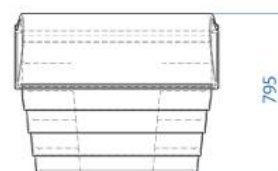

Ящик для піску стійкий до пошкоджень та впливу сонячних променів. Зручний для зберігання, пристосований для транспортування за допомогою навантажувача. Спеціальна конструкція петель дозволяє піднімати кришку вертикально. Можливо оснащений естетичним системним замком. Ящики для піску і солі, що пропонуються нашою компанією, ефективно допомагають у боротьбі зі зледенінням на дорогах і тротуарах. Ящики виготовлені з високоякісного поліетилену, завдяки чому стійкі до шкідливого впливу атмосферних умов – не змінюють колір під впливом сонячних променів, не піддаються корозії та розтріскуванню. У них можна зберігати інші засоби для посипання вулиць та тротуарів. Завдяки своїй довговічності можуть служити багато років. Форма ящика дозволяє поміщати його будь-де.